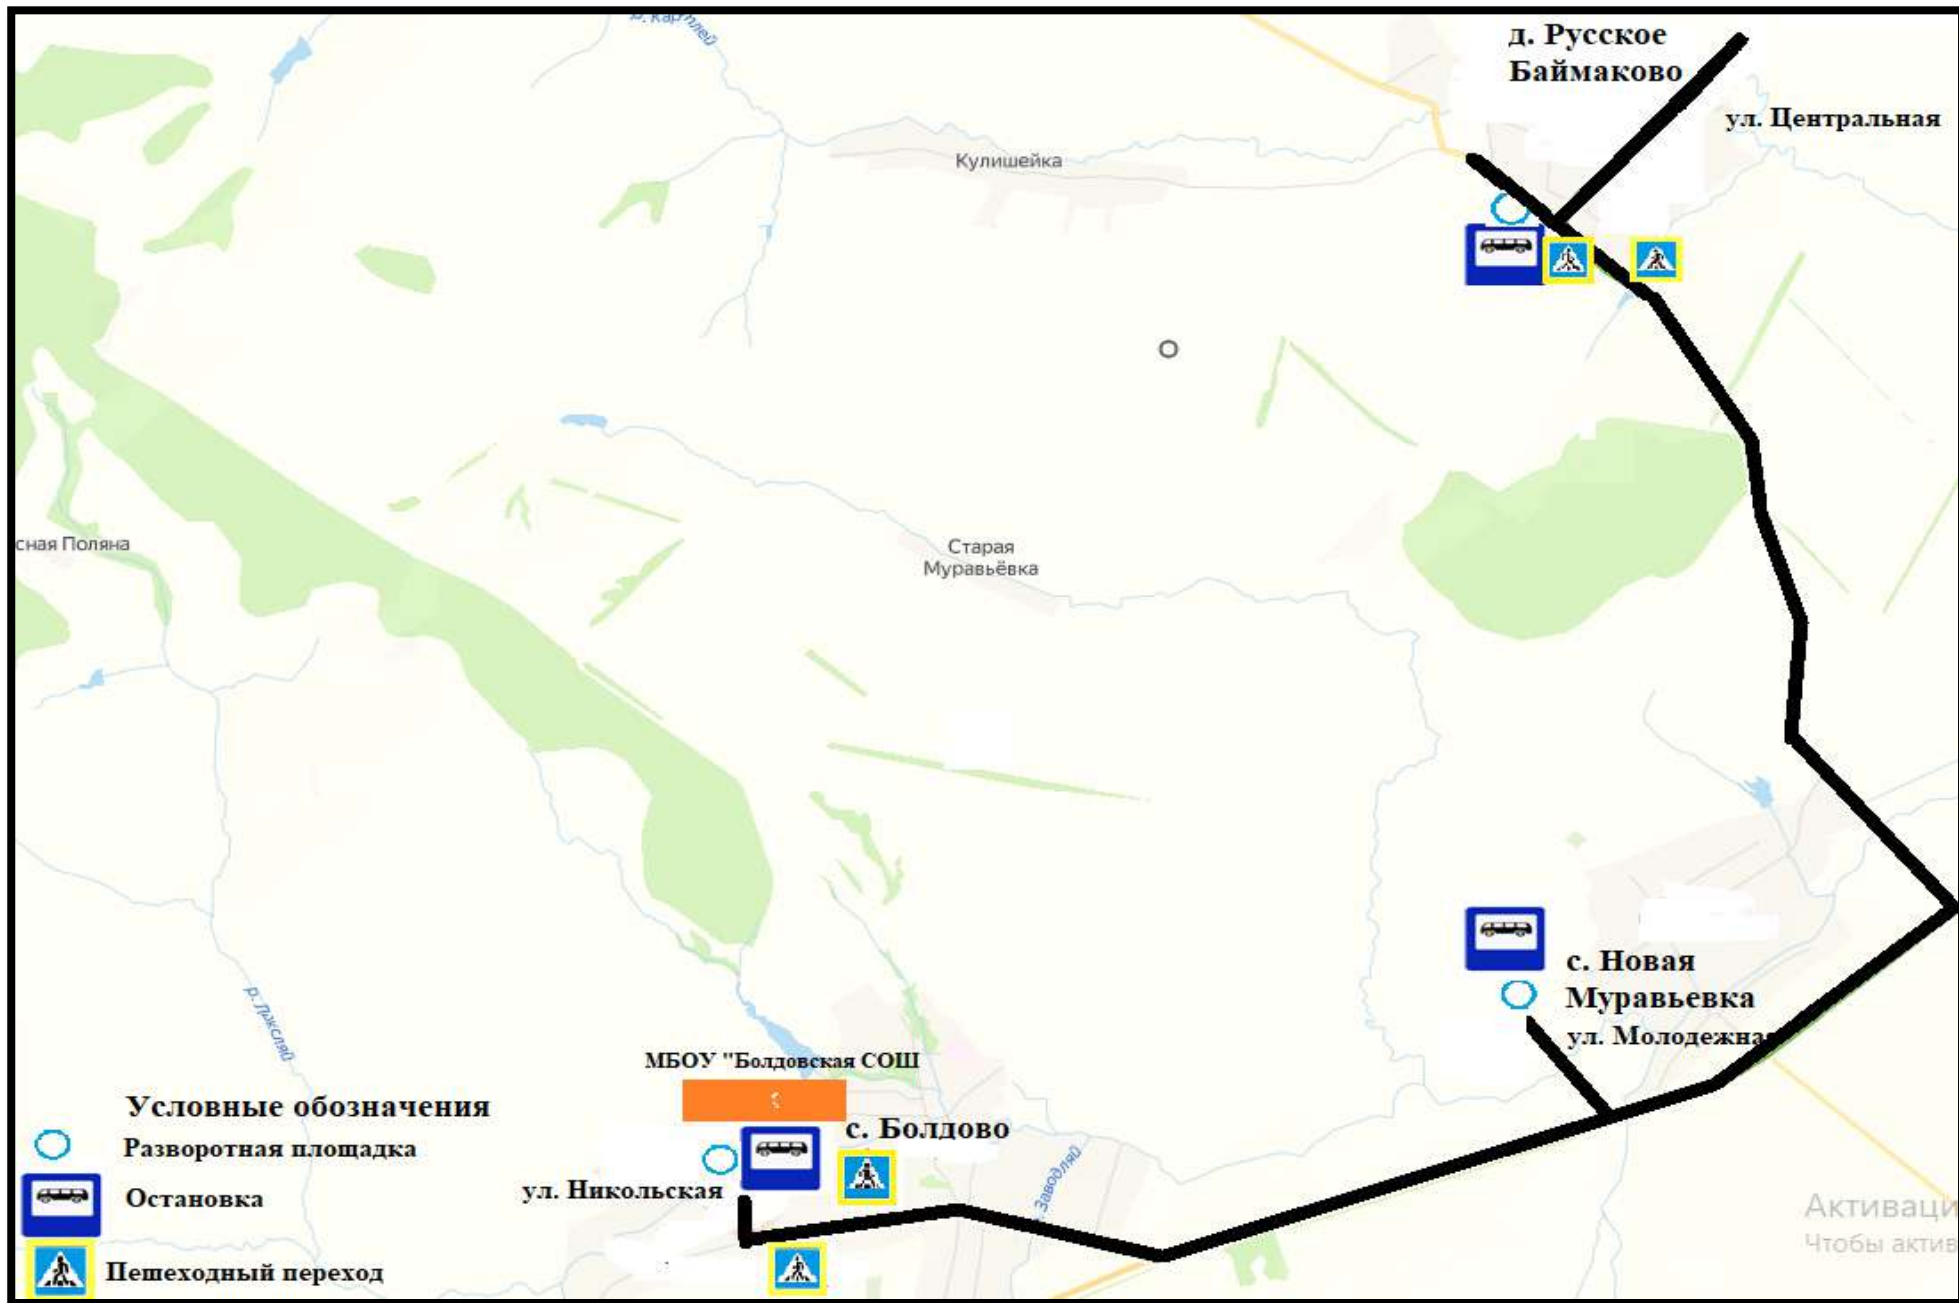

План-схема района расположения ОУ, пути движения детей (учеников) и транспортных средств в с. Болдово

Схема движения автобуса до ОУ по маршруту с. Болдово -с. Н.-Муравьевка-д. Русское Баймаково -с. Болдово

Схема движения автобуса до ОУ по маршруту с. Болдово- с. Палаевка-д. Верхний Урледим-с. Болдово